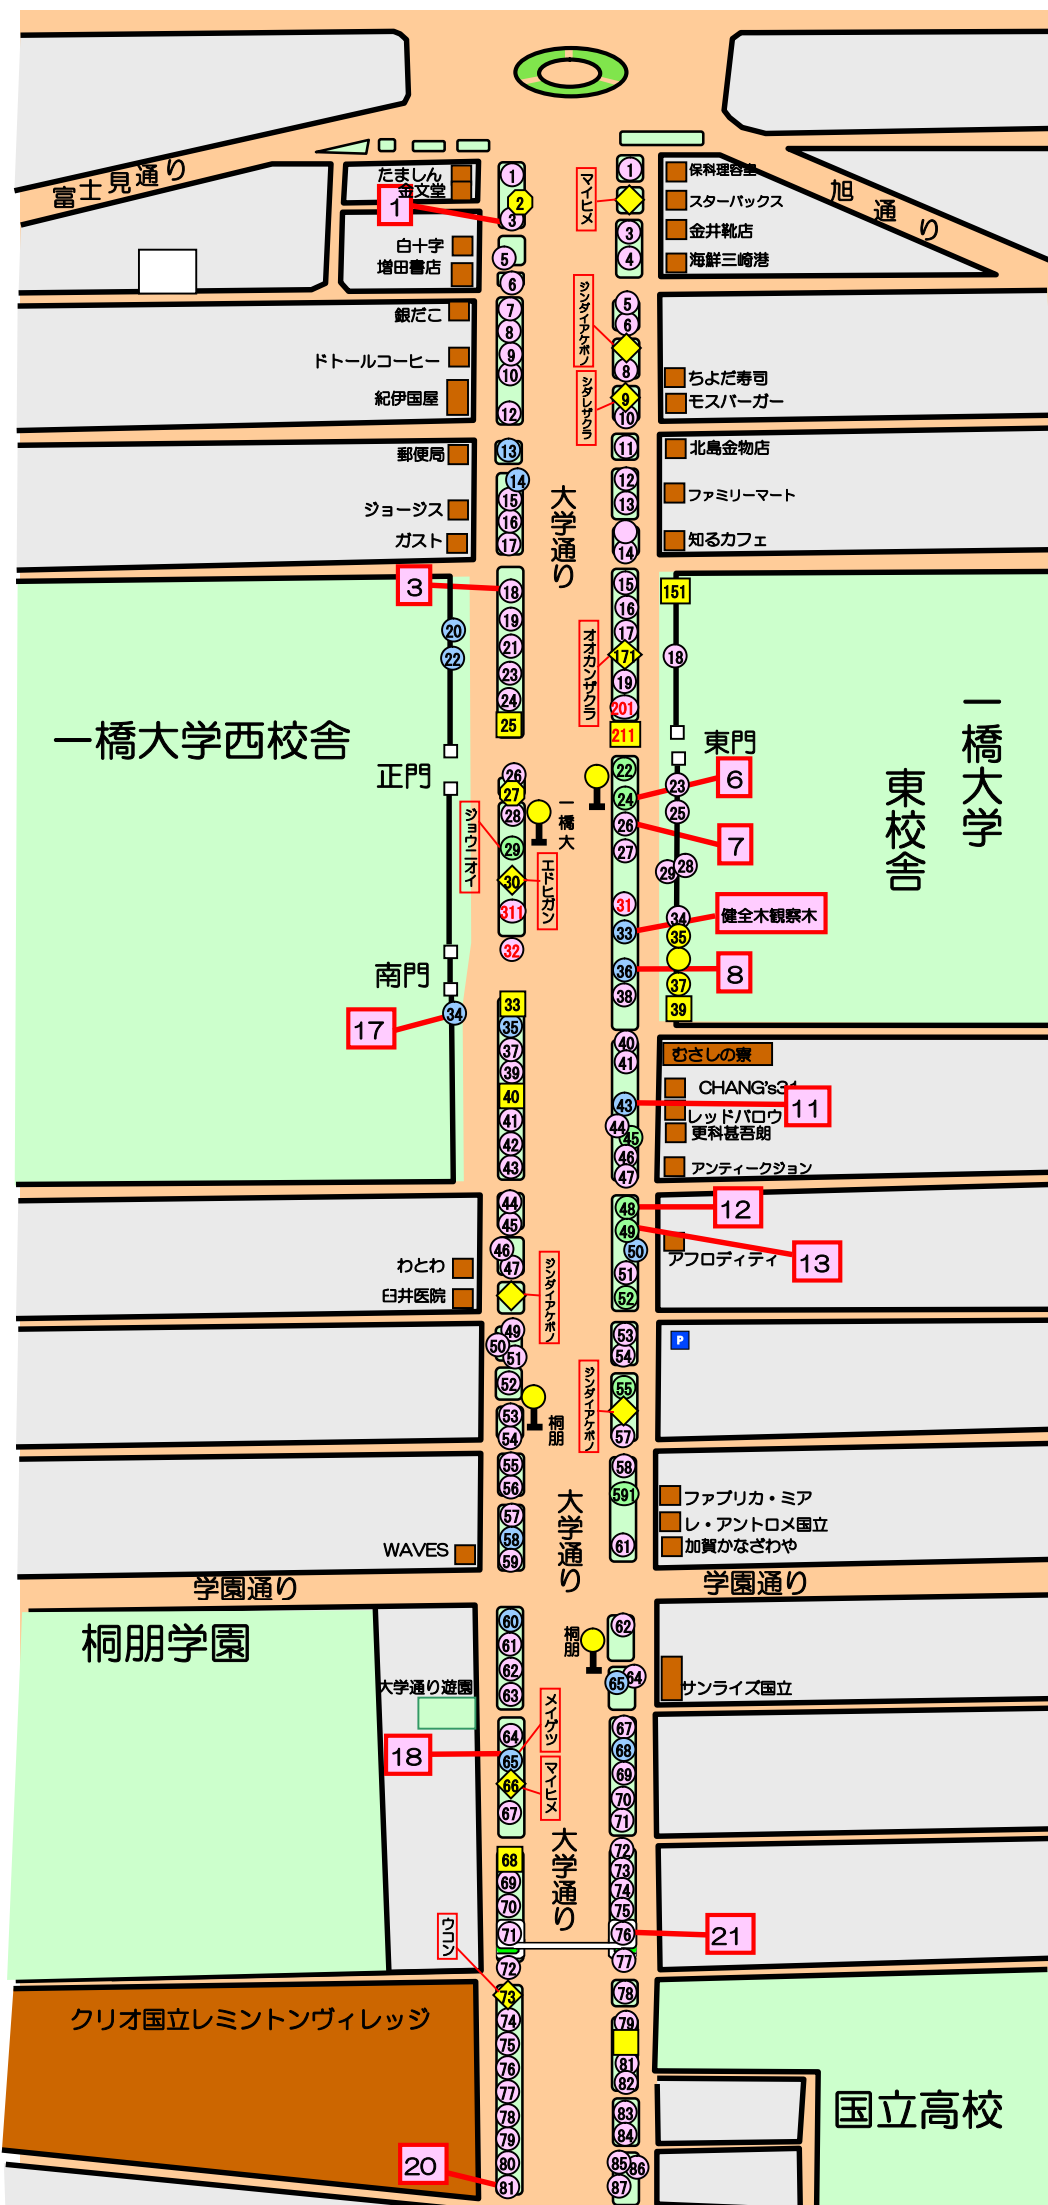

大学通りの桜マップ

ソメイヨシノ	116
ヤマザクラ系	15
オオシマザクラ系	9
その他	

- ベニシダレ 3
- ヤエベニシダレ 8
- カンザン 2
- ◆ オオカンザクラ 1
- シダレザクラ 1
- ウコン 1
- マイヒメ 2
- ジンダイアケボノ 3
- エドヒガン 1

1 ~ 21
樹勢回復対象木 12本

2021. 4. 22 現在 162本
(参考)
*駅前ロータリー 22本
*緑地帯から桜通りまで 4本