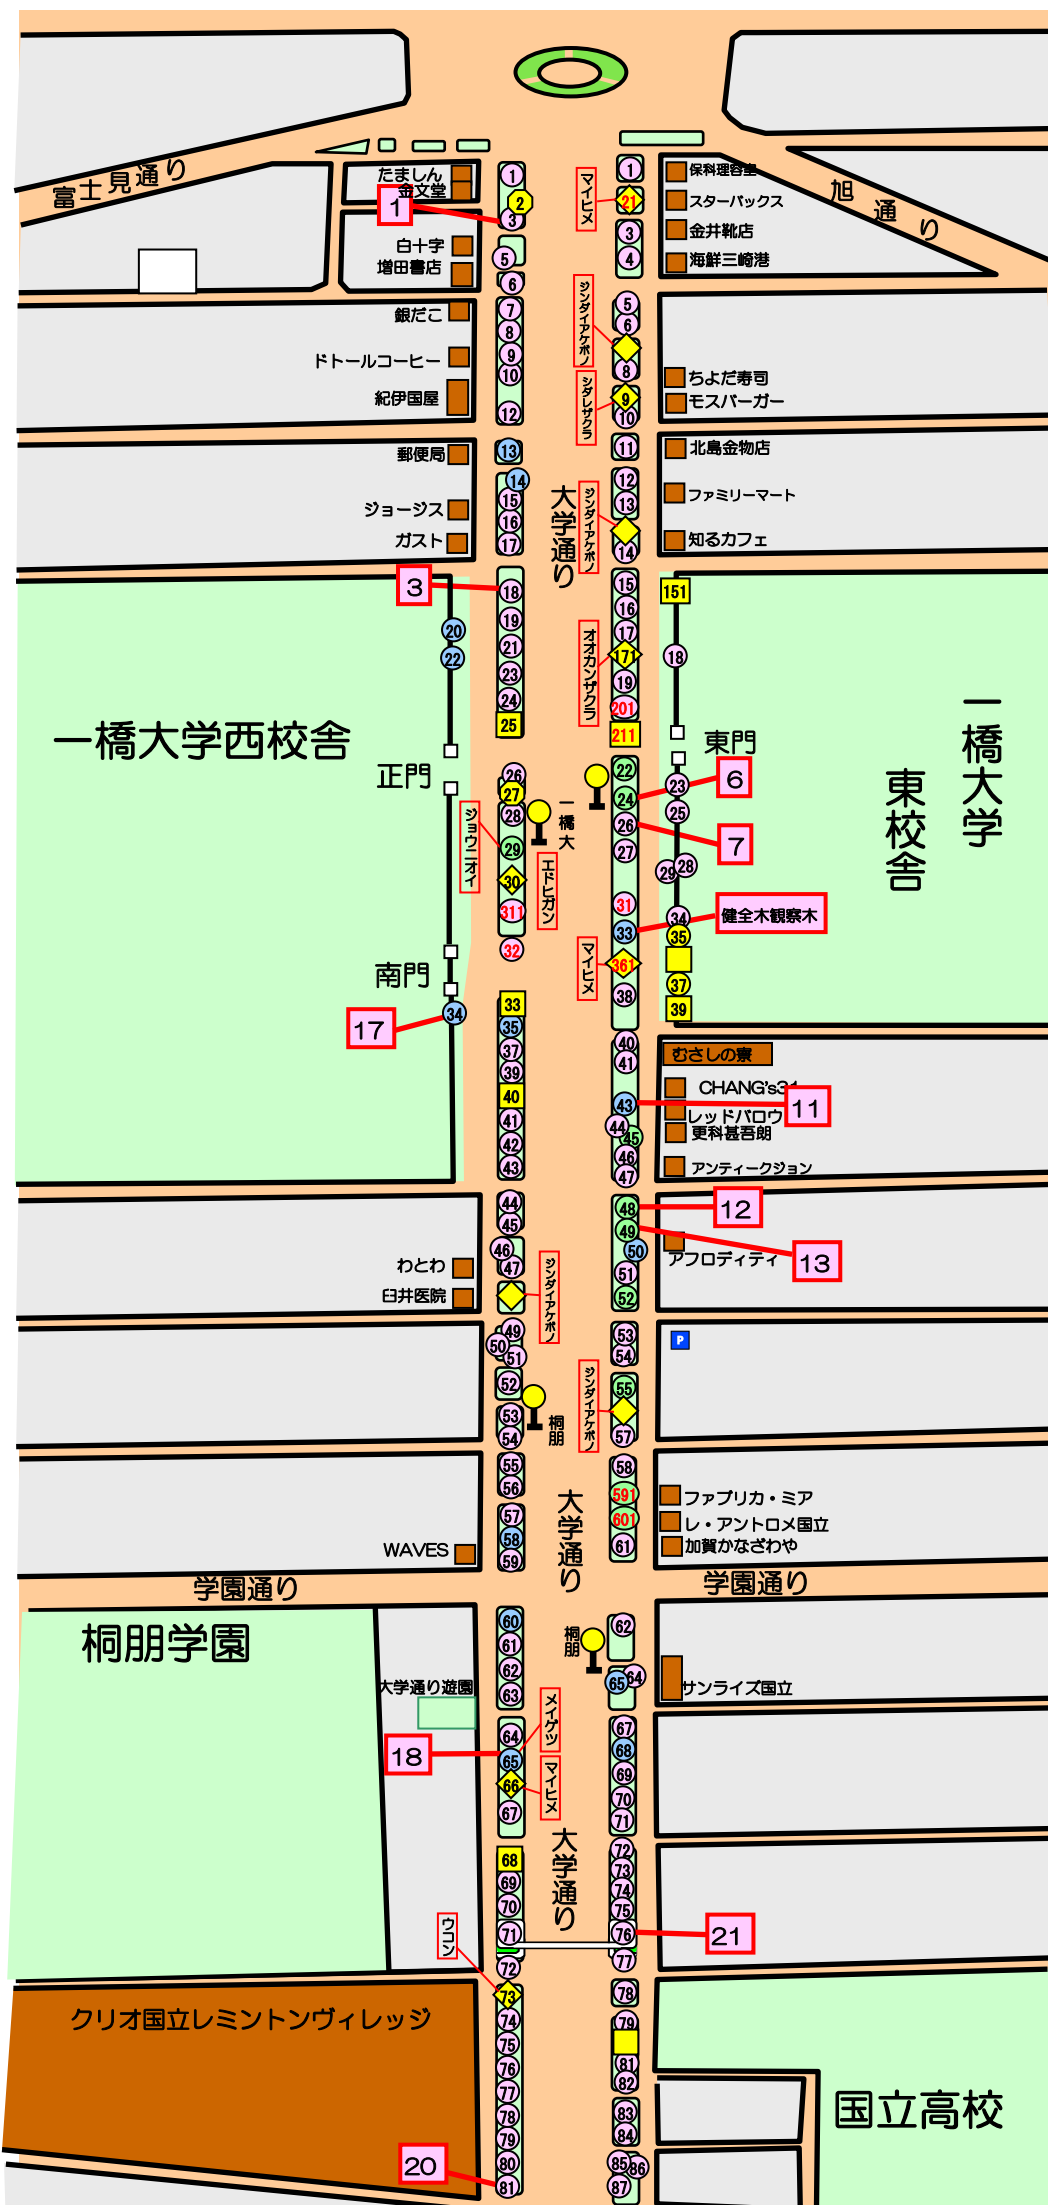

# 大学通りの桜マップ

ソメイヨシノ	115
ヤマザクラ系	14
オオシマザクラ系	10

- その他
- ベニシダレ 2
  - ヤエベニシダレ 9
  - カンザン 2
  - ◆ オオカンザクラ 1
  - シダレザクラ 1
  - ウコン 1
  - マイヒメ 3
  - ジンダイアケボノ 4
  - エドヒガン 1

1 ~ 21  
樹勢回復対象木 12本

2022. 3. 25 現在 163本  
(参考)  
\*駅前ロータリー 22本  
\*緑地帯から桜通りまで 4本