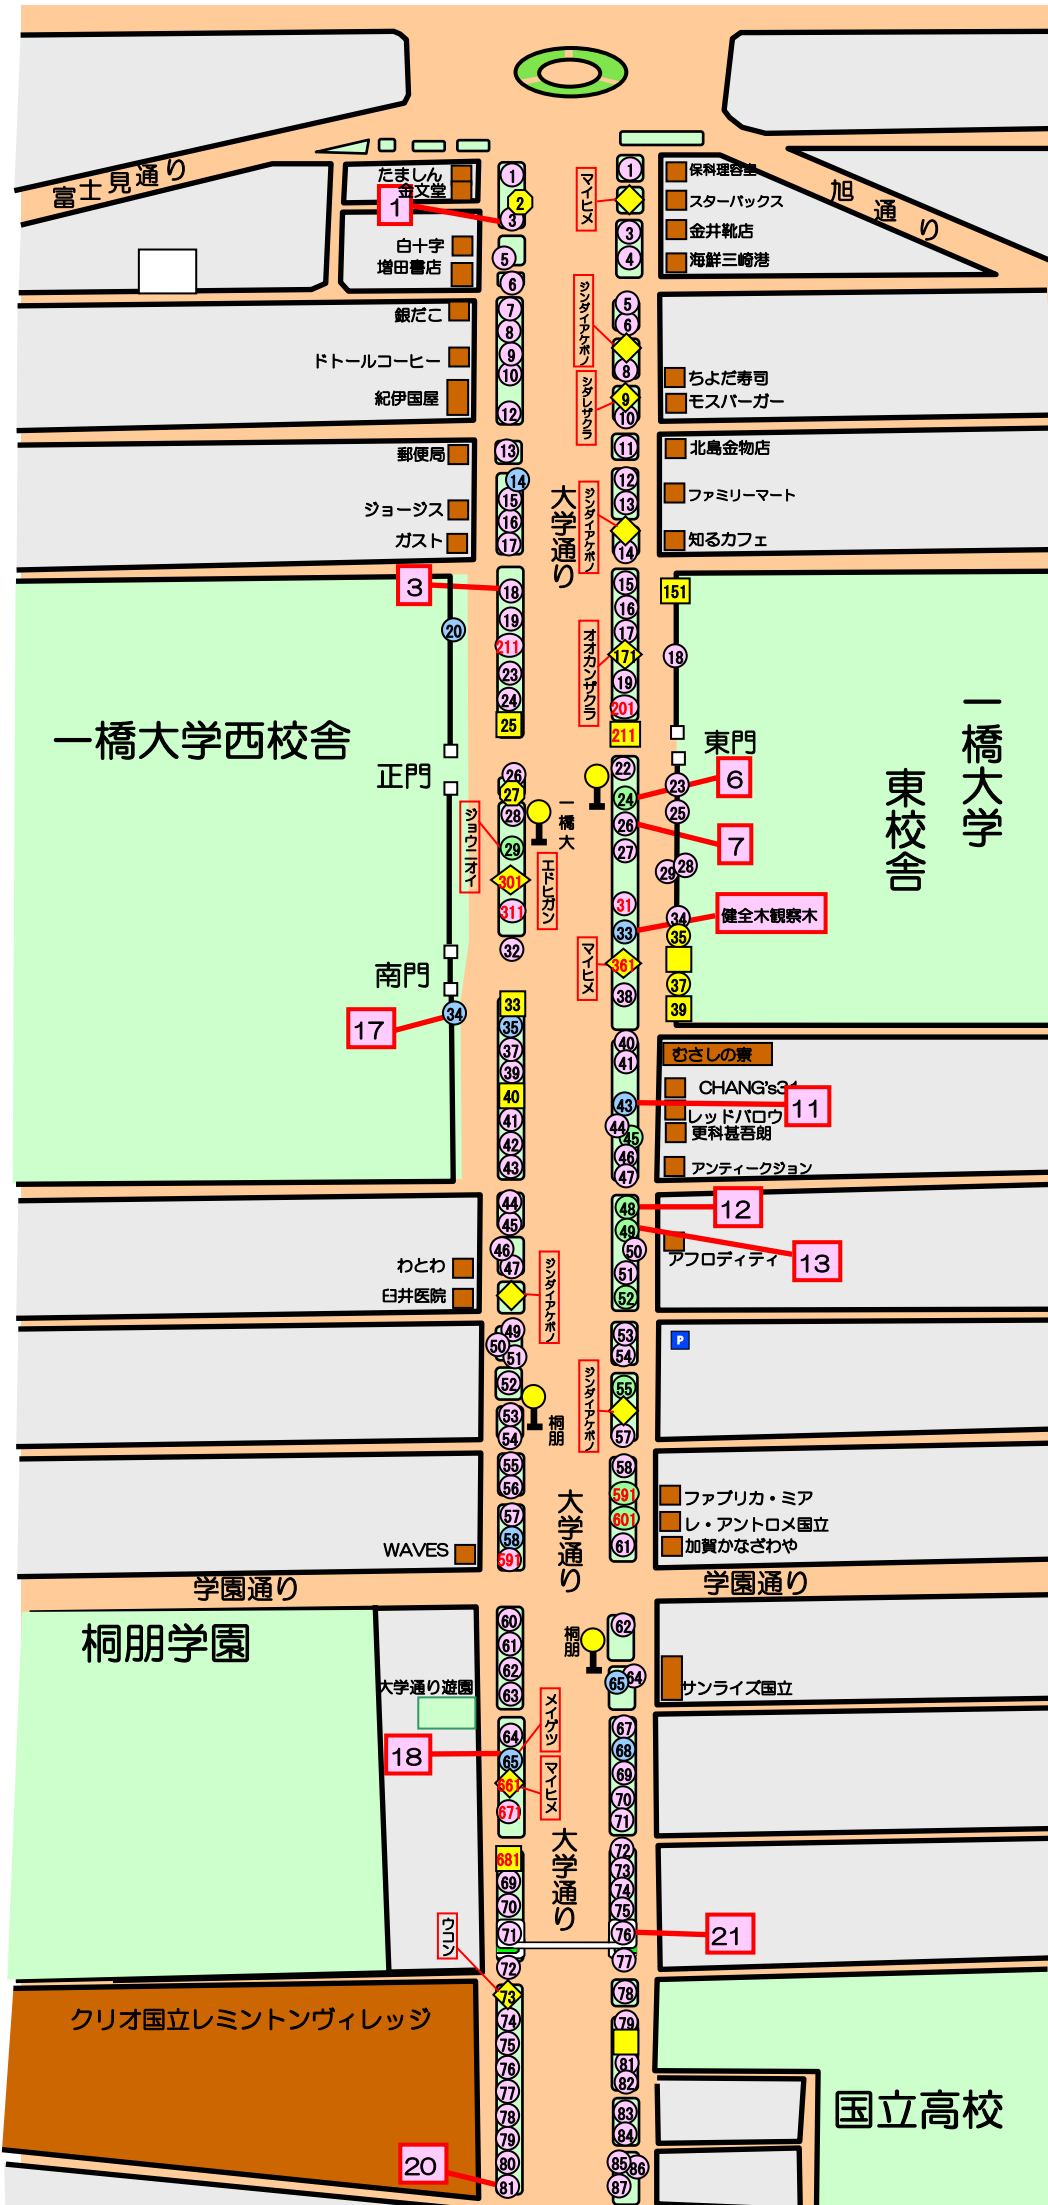

大学通りの桜マップ

ソメイヨシノ	119
ヤマザクラ系	10
オオシマザクラ系	9
その他	
● ベニシダレ	2
■ ヤエベニシダレ	9
● カンザン	2
◆ オオカンザクラ	1
シダレザクラ	1
ウコン	1
マイヒメ	3
ジンダイアケボノ	4
エドヒガン	1

1 ~ 21
樹勢回復対象木 12本

2022. 3. 28 現在 162本
(参考)
*駅前ロータリー 22本
*緑地帯から桜通りまで 4本

2023. 3. 27 改訂版